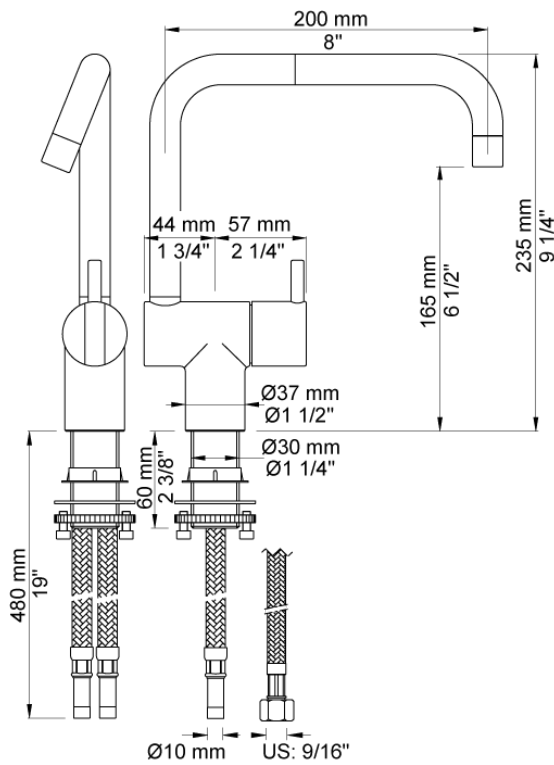

Dato:

Kunde:

Projekt:

VOLA produkt: KV1

KV1

Et-grebsblander med keramisk ventilenhed, 360° dobbelt svingbar tud med vandbesparende luftindblander.

Hulstørrelse: 30 mm, max. 35 mm.

VVS nr. 715221000, farve 16 krom.

VVS nr. 715221081, farve 20 børstet krom.

VVS nr. 715221040, farve 40 rustfrit stål.

Flow

	Bar:	1,0	2,0	3,0	4,0	5,0
KV1	(l/min)	8,1	9,0	9,0	9,0	9,0

Leveres i farve

- Farve 02, Grå
- Farve 04, Blå
- Farve 05, Orange
- Farve 06, Lysegrøn
- Farve 08, Gul
- Farve 09, Koksgrå
- Farve 12, Mokka
- Farve 14, Orange-rød
- Farve 15, Mørkeblå
- Farve 16, Krom
- Farve 17, Sort
- Farve 18, Hvid
- Farve 19, Messing natur
- Farve 20, Børstet krom
- Farve 21, Vinrød
- Farve 25, Pink
- Farve 27, Mat-sort
- Farve 40, Rustfrit stål