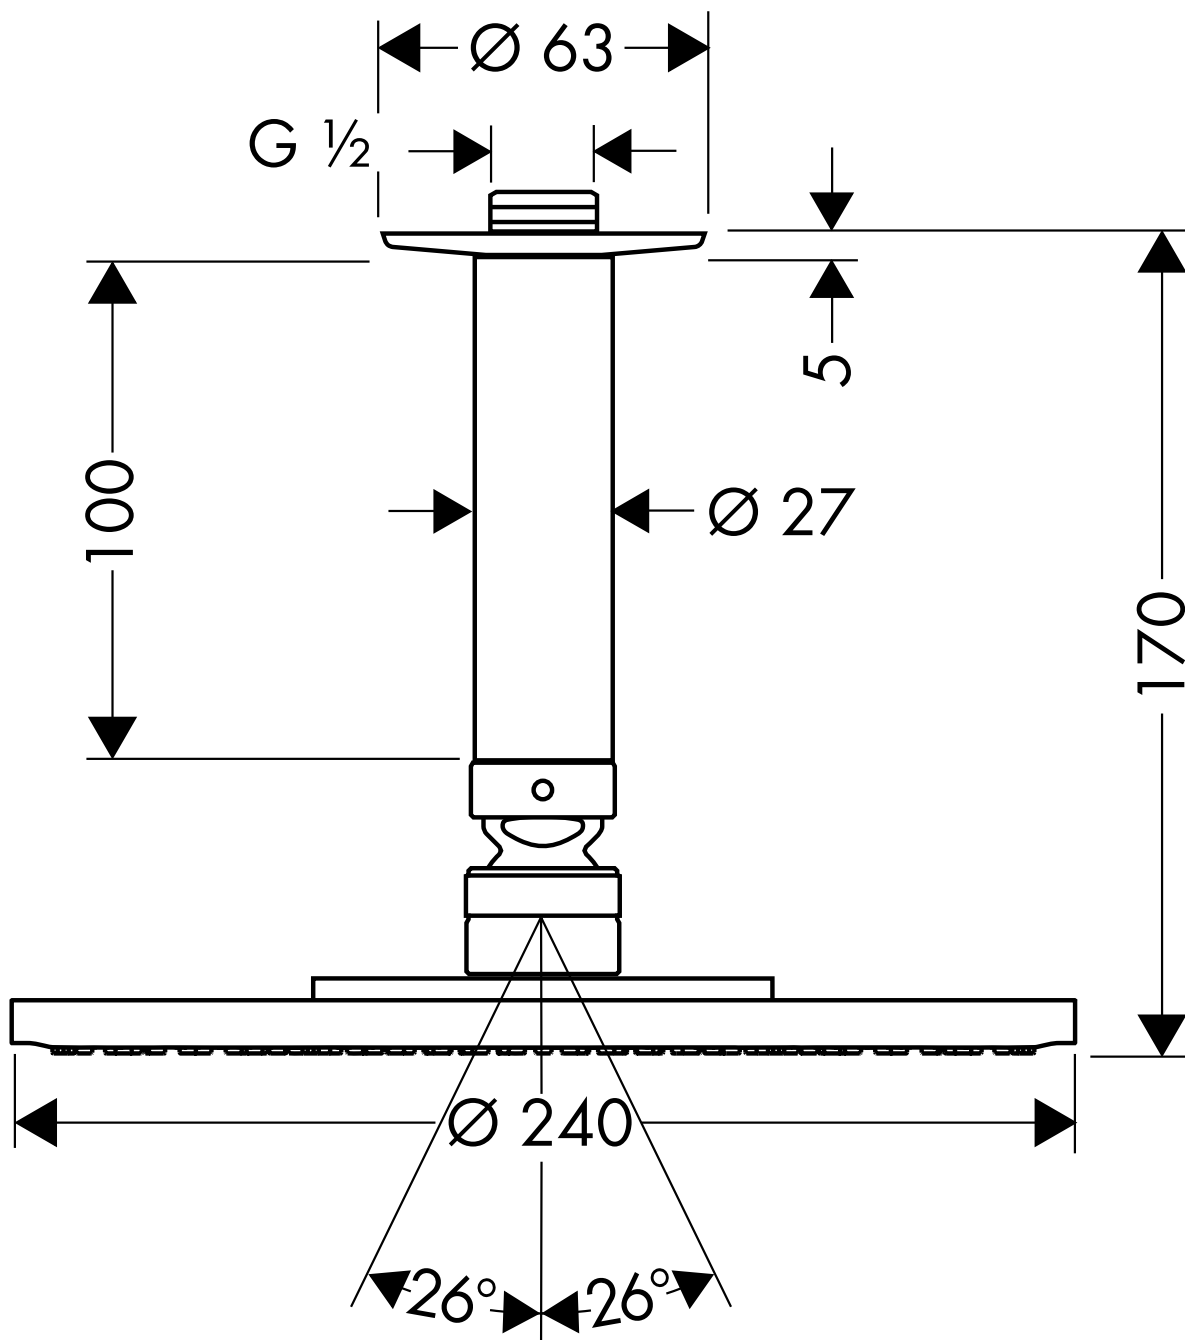

HANSGROHE Raindance Air

**Tellerkopfbrause Ø240mm DN15
mit Deckenanschluss**

**Plate Overhead Shower Ø240mm DN15
with ceiling connector**

27477000

hansgrohe