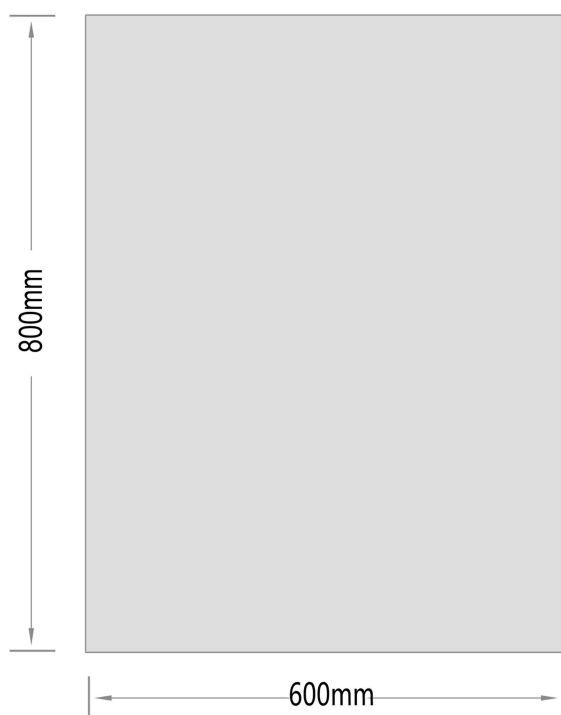

Mona-1.V 600x800 nordic-bad

SPECIFIKATIONER

Strømforsyning	230V/50Hz
Lyskilde	LED
Wattage	31 W
Kelvin	3000K
Ra-Værdi	>95
IP-klasse	IP44
Beskyttelsesklasse	II
Godkendelser	CE/RoHS
Anti-damp	18 W
Lysstyrke	6300 Lumens

Funktion Anti-damp

EMBALLAGE

Yderkasse størrelse	66x7x86 cm
Yderkasse Vægt	G.W.:7.6 KGS/N.W.:6.5 KGS

Advarsel! Sluk altid for strømmen under installation og vedligeholdelse!