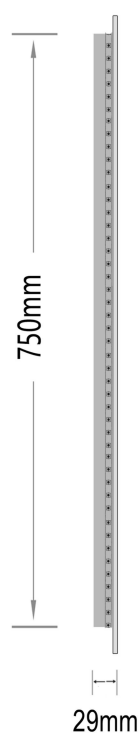

Mona-1.V 600x800 nordic-bad

SPECIFIKATIONER

Strømforsyning	230V/50Hz
Lyskilde	LED
Wattage	31 W
Kelvin	3000K
Ra-Værdi	>95
IP-klasse	IP44
Beskyttelsesklasse	II
Godkendelser	CE/RoHS
Anti-damp	18 W
Lysstyrke	6300 Lumens

Funktion Anti-damp

EMBALLAGE

Yderkasse størrelse	66x7x86 cm
Yderkasse Vægt	G.W.:7.6 KGS/N.W.:6.5 KGS

Advarsel! Sluk altid for strømmen under installation og vedligeholdelse!