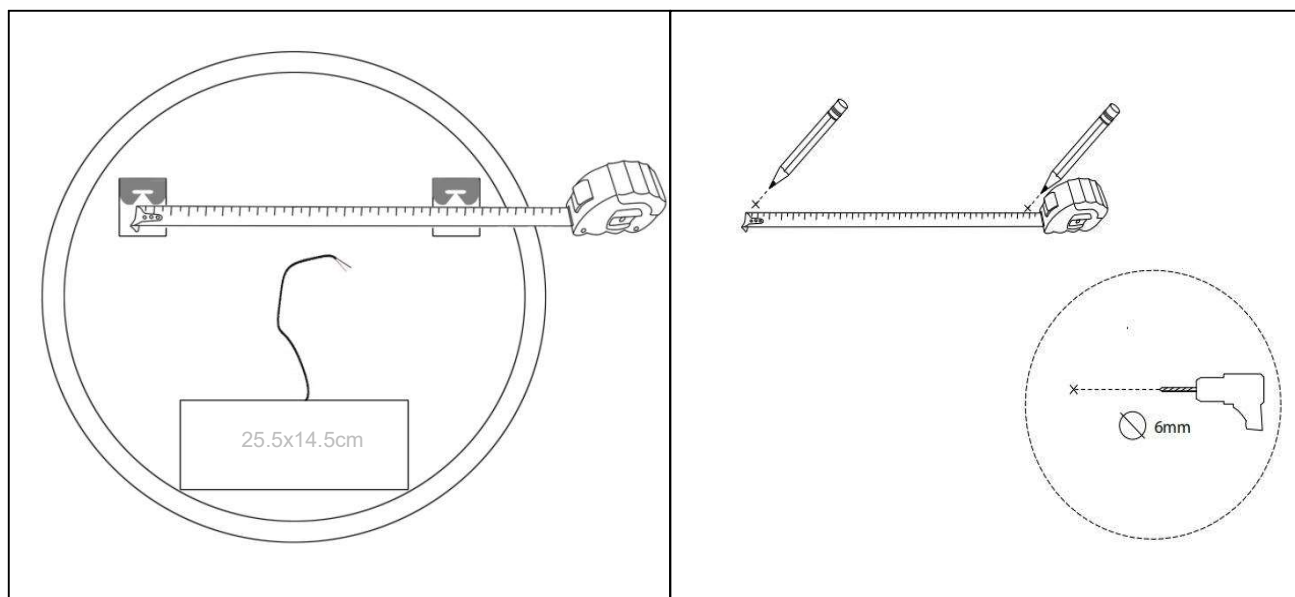

Advarsel! Sluk altid for strømmen under installation og vedligeholdelse!

(1) Ur (2) Anti-damp (3) Tænd / sluk / dæmpning / Farve skift

※ Ur Indstilling

1. Tryk og hold knappen 'Anti-damp' (2), indtil tallene på uret begynder at blinke.
2. Tryk hurtigt på knappen for at nå den korrekte time.
3. Tryk og hold knappen " Anti-damp" (2) nede, indtil tallene på uret holder op med at blinke.
4. Gentag ovenstående trin for 'Minutter' ved hjælp af knappen Minutter (2).

※ LED lys indstilling

1. Berør knappen "Tænd / sluk / dæmpning / Farve skift" (3) for at tænde lysdioden.
2. Tryk på og hold knappen "Tænd / sluk / dæmpning / Farve skift" (3) nede for at skifte farve.
3. Tryk igen og hold knappen "Tænd / sluk / dæmpning / Farve skift" (3) for at ændre lysstyrken.

※ Bluetooth

Åbn Bluetooth i din smartphone, og søg i signalet. Når den er tilsluttet, kan du afspille musik fra din smartphone.