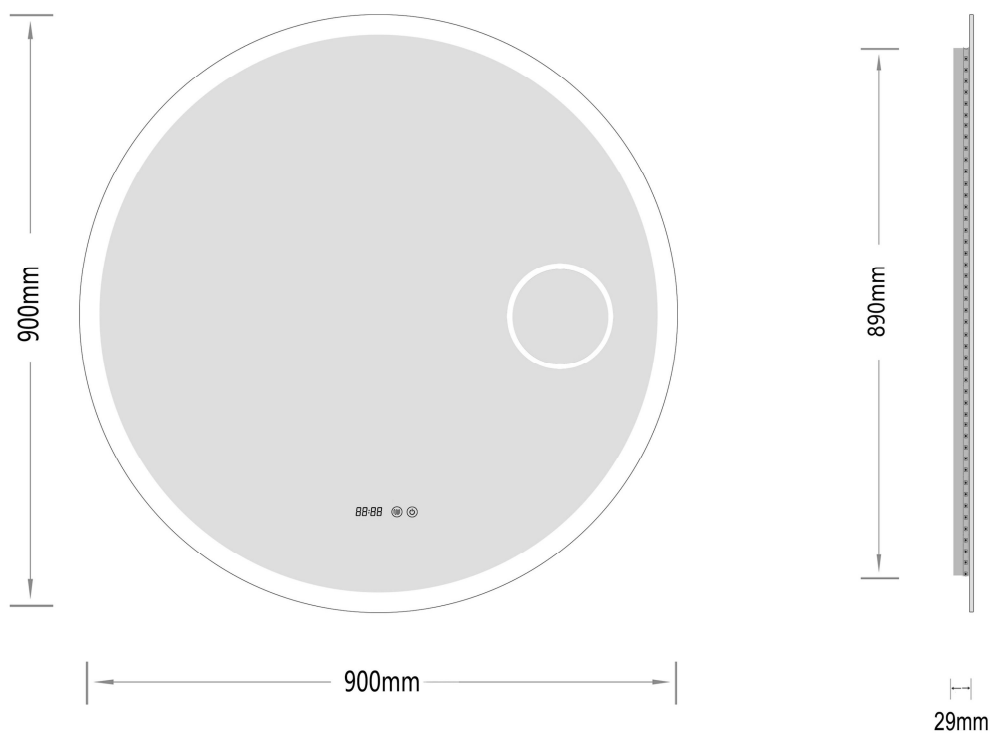

Sandra-7 Ø 900

nordic-bad

SPECIFIKATIONER

Strømforsyning	230V/50Hz
Lyskilde	LED
Wattage	43 W
Kelvin	3000K-6000K
Ra-Værdi	>95
IP-klasse	IP44
Beskyttelsesklasse	II
Godkendelser	CE/RoHS/RED
Anti-damp	24 W
Lysstyrke	7500 Lumens

TOUCH-KNAP

Funktion	Tænd/Sluk/Farveændring/Dæmp/Ur/ Forstørrelsesspejl/Anti-damp/Bluetooth
----------	---------------------------------------------------------------------------

EMBALLAGE

Yderkasse størrelse	96x7x96 cm
Yderkasse Vægt	G.W.:9.9 KGS/N.W.:8.4 KGS