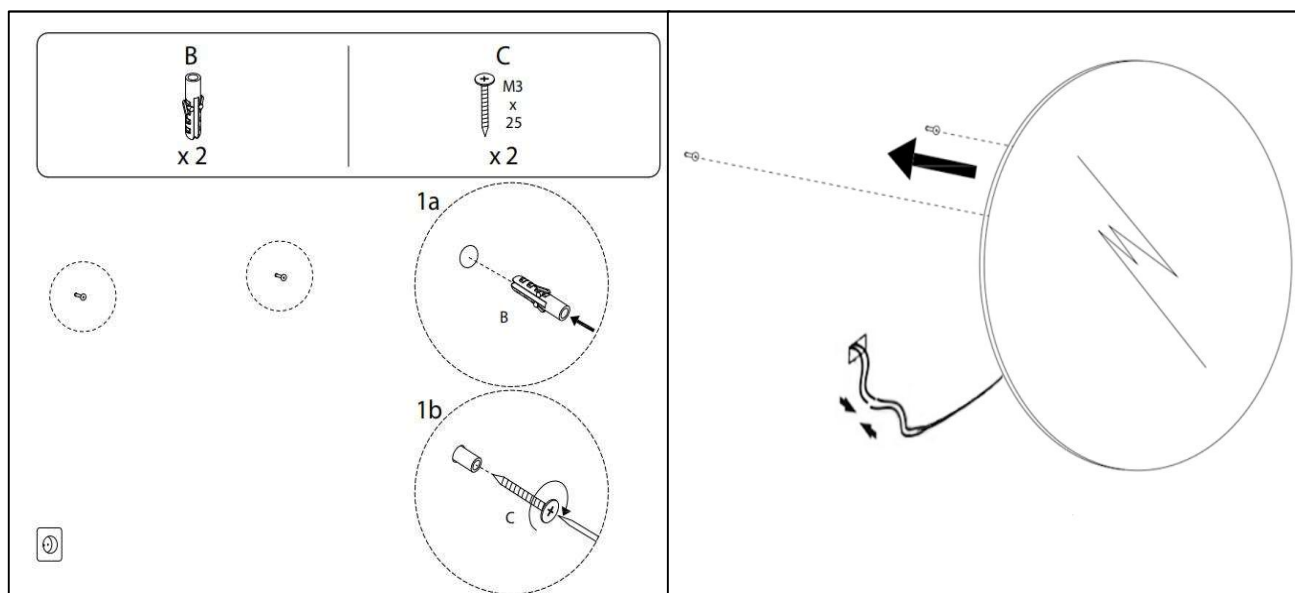

Advarsel! Sluk altid for strømmen under installation og vedligeholdelse!

(1) Ur (2) Anti-damp (3) Tænd / sluk / dæmpning / Farve skift

※ Ur Indstilling

1. Tryk og hold knappen 'Anti-damp' (2), indtil tallene på uret begynder at blinke.
2. Tryk hurtigt på knappen for at nå den korrekte time.
3. Tryk og hold knappen " Anti-damp" (2) nede, indtil tallene på uret holder op med at blinke.
4. Gentag ovenstående trin for 'Minutter' ved hjælp af knappen Minutter (2).

※ LED lys indstilling

1. Berør knappen "Tænd / sluk / dæmpning / Farve skift" (3) for at tænde lysdioden.
2. Tryk på og hold knappen "Tænd / sluk / dæmpning / Farve skift" (3) nede for at skifte farve.
3. Tryk igen og hold knappen "Tænd / sluk / dæmpning / Farve skift" (3) for at ændre lysstyrken.

※ Bluetooth

Åbn Bluetooth i din smartphone, og søg i signalet. Når den er tilsluttet, kan du afspille musik fra din smartphone.