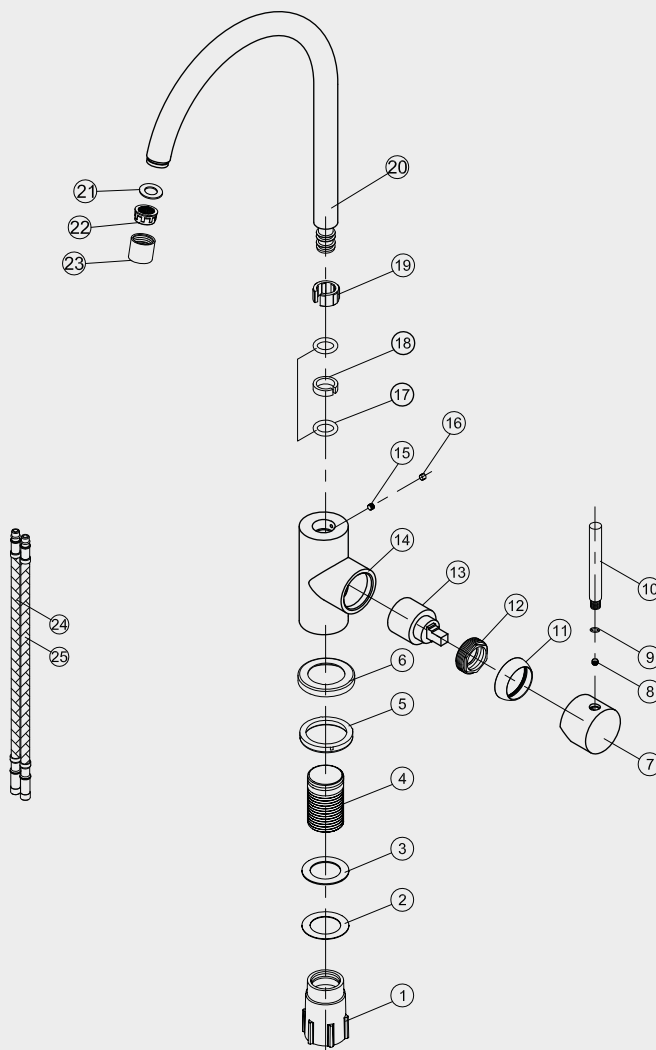

1. 1 Fixing bushing
2. 2 Washer
3. 3 Rubber
4. 4 Threaded tube
5. 5 Base Rubber
6. 6 Base
7. 7 Handle base
8. 8 Inner hex screw
9. 9 O ring
10. 10 Handle bar
11. 11 Cover ring
12. 12 Screw nut
13. 13 Cartridge
14. 14 Body
15. 15 Inner hex screw
16. 16 Decoration rubber
17. 17 O ring
18. 18 C ring
19. 19 C ring
20. 20 Spout
21. 21 O ring
22. 22 Aerator
23. 23 Aerator cover
24. 24 Flexible hose
25. 25 Flexible hose

Steel Curve Amber

Køkkenarmatur i rustfrit stål. Tidløs klassiker i minimalistisk udgave med blød rundet form.

Art nr   RSK

30002   8310538

Tekniske data:

Hulboring: 35 mm
Drejelig: 360°