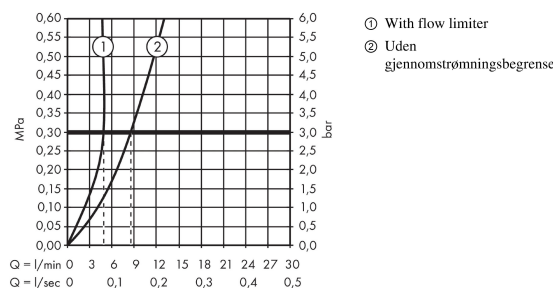

AXOR Uno
Select håndvaskarmatur 110 med siventil
 Overflader : krom Art.Nr.: 45012000

Beskrivelse

Kendetegn

- ComfortZone 110
- fremspring 123 mm
- laminarstråle
- gennemstrømsmængde ved 3 bar: 5 l/min
- Select-kartusche med temperaturkontrol
- mulighed for temperaturbegrænsning
- siventil, der ikke kan lukkes
- P-IX 7291/IO
- DVGW DW-6506CS0457
- ACS 16 ACC NY 226, valide jusqu'au 08.07.2021

Teknologi

Designpriser

Produktbillede

Måltegning

Gennemløbsdiagram

AXOR Uno
Select håndvaskarmatur 110 med siventil
 Overflader : krom Art.Nr.: 45012000

Sprængskitse

Konstruktionsår: >03/18