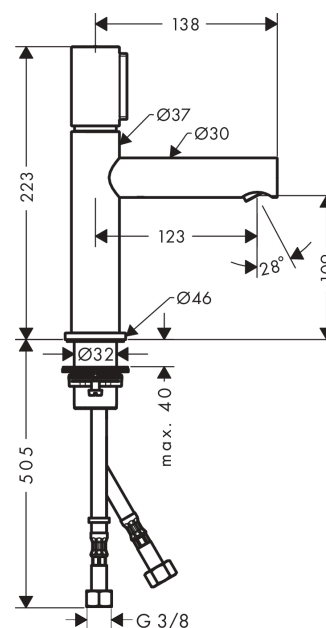

AXOR Uno
Select håndvaskarmatur 110 med siventil
 Overflader : krom Art.Nr.: 45012000

Beskrivelse

Kendetegn

- ComfortZone 110
- fremspring 123 mm
- laminarstråle
- gennemstrømsmængde ved 3 bar: 5 l/min
- Select-kartusche med temperaturkontrol
- mulighed for temperaturbegrænsning
- siventil, der ikke kan lukkes
- P-IX 7291/IO
- DVGW DW-6506CS0457
- ACS 16 ACC NY 226, valide jusqu'au 08.07.2021

Teknologi

Designpriser

Produktbillede

Måltegning

Gennemløbsdiagram

AXOR Uno
Select håndvaskarmatur 110 med siventil
 Overflader : krom Art.Nr.: 45012000

Sprængskitse

Konstruktionsår: >03/18

AXOR Uno
Select håndvaskarmatur 110 med siventil
 Overflader : krom Art.Nr.: 45012000

Reservedelsliste

Konstruktionsår: >03/18

Pos.	Beskrivelse	Art.Nr.	PC	PU
1	Greb	92897000	10	1
2	Grebadapter	92526000	7	1
3	Møtrik	92528000	12	1
4	O-ring 27x1,5	92527000	1	1
5	Kartusche kpl.	92529000	14	1
6	Adapter til kartusche	98866000	8	1
7	O-ring 23x2	98398000	1	1
8	O-ring 28x2	98194000	1	1
9	O-ring 16x2	98133000	1	1
10	Tud kpl.	92893000	14	1
11	Strålerregulator laminar M18x1 (5 l/min)	92896000	10	1
12	Montagenøgle	98987000	3	1
13	O-ring 30x1,5	98433000	1	1
14	Roset Ø 46 mm	95268000	7	1
15	Fladtætning	98749000	2	1
16	Befæstigelse med omløber kpl. (Ø 32)	13961000	7	1
17	Glidering	97548000	1	1
18	Tilslutningsslange 600 mm M8x0,75 G3/8	92629000	11	1
19	O-ring 7x1,5	98422000	1	1
20	Kontraventil DW 10	96456000	3	1
21	Si	92532000	3	1
22	Tætningssæt	92533000	1	1
a	Afløbsventil	50001000	98	1
b	Forlænger til befæstigelse med omløber 35 mm	13898000	12	1