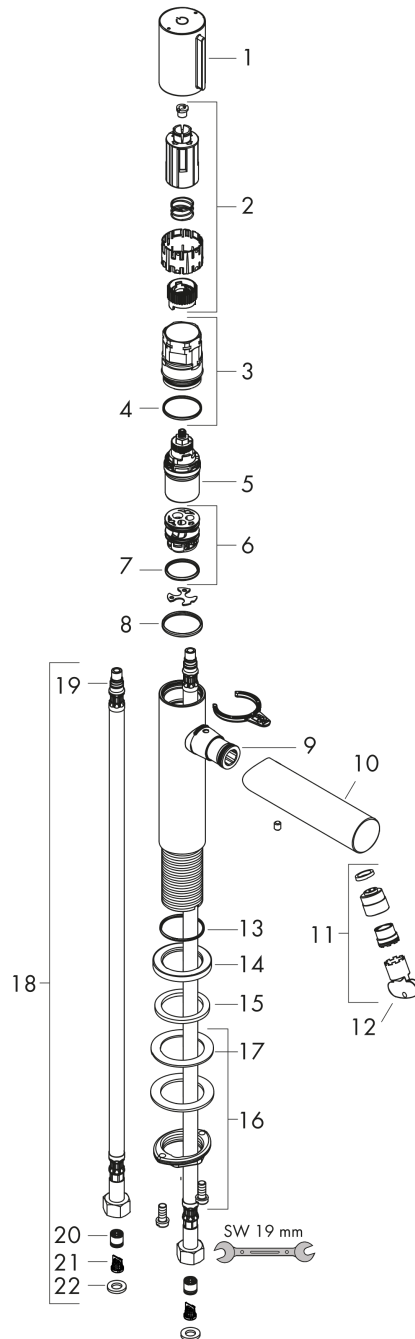

AXOR Uno
Select håndvaskarmatur 110 med siventil
 Overflader : krom Art.Nr.: 45012000

Beskrivelse

Kendetegn

- ComfortZone 110
- fremspring 123 mm
- laminarstråle
- gennemstrømsmængde ved 3 bar: 5 l/min
- Select-kartusche med temperaturkontrol
- mulighed for temperaturbegrænsning
- siventil, der ikke kan lukkes
- P-IX 7291/IO
- DVGW DW-6506CS0457
- ACS 16 ACC NY 226, valide jusqu'au 08.07.2021

Teknologi

Designpriser

Produktbillede

Måltegning

Gennemløbsdiagram

AXOR Uno
Select håndvaskarmatur 110 med siventil
 Overflader : krom Art.Nr.: 45012000

Sprængskitse

Konstruktionsår: >03/18

AXOR Uno
Select håndvaskarmatur 110 med siventil
 Overflader : krom Art.Nr.: 45012000

Reservedelsliste

Konstruktionsår: >03/18

Pos.	Beskrivelse	Art.Nr.	PC	PU
1	Greb	92897000	10	1
2	Grebadapter	92526000	7	1
3	Møtrik	92528000	12	1
4	O-ring 27x1,5	92527000	1	1
5	Kartusche kpl.	92529000	14	1
6	Adapter til kartusche	98866000	8	1
7	O-ring 23x2	98398000	1	1
8	O-ring 28x2	98194000	1	1
9	O-ring 16x2	98133000	1	1
10	Tud kpl.	92893000	14	1
11	Strålerregulator laminar M18x1 (5 l/min)	92896000	10	1
12	Montagenøgle	98987000	3	1
13	O-ring 30x1,5	98433000	1	1
14	Roset Ø 46 mm	95268000	7	1
15	Fladtætning	98749000	2	1
16	Befæstigelse med omløber kpl. (Ø 32)	13961000	7	1
17	Glidering	97548000	1	1
18	Tilslutningsslange 600 mm M8x0,75 G3/8	92629000	11	1
19	O-ring 7x1,5	98422000	1	1
20	Kontraventil DW 10	96456000	3	1
21	Si	92532000	3	1
22	Tætningssæt	92533000	1	1
a	Afløbsventil	50001000	98	1
b	Forlænger til befæstigelse med omløber 35 mm	13898000	12	1