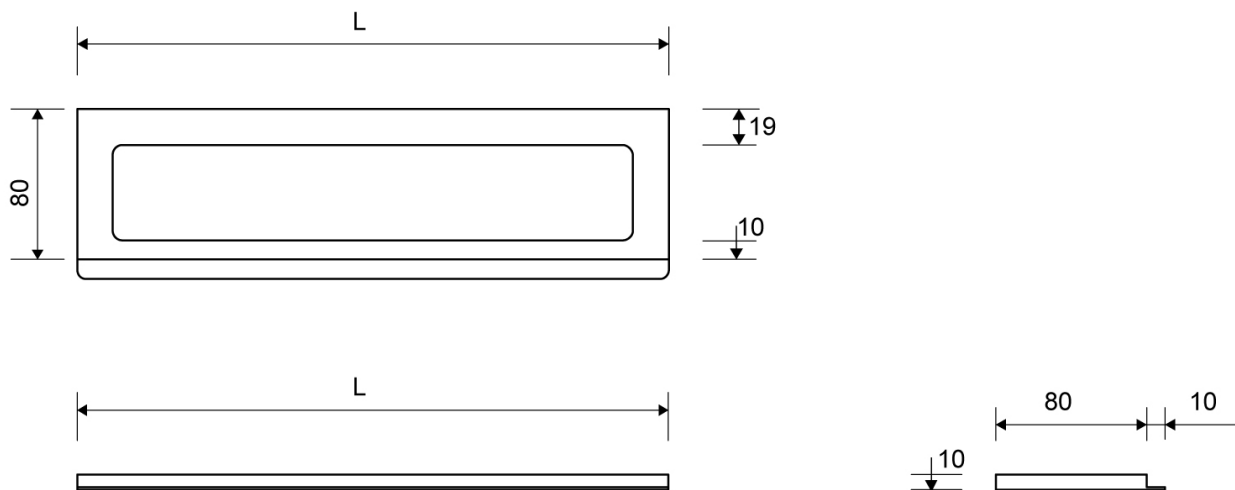

1500.0710

ClassicLine ramme | H 10 mm | Børstet stål

Rammens højde (8, 10 eller 12 mm) er afhængig af tykkelsen på gulvflisen

Gummiindlægget sikrer en præcis placering i armaturet, og et forsænket leje sikrer, at risten ligger præcist i rammen

Rammen er obligatorisk og har to funktioner: at bære risten og give en flot overgang

Specifikationer

ARTIKEL NR	TUN NUMBER	VVS NUMBER	VÆGT INKL EMBA
1500.0710	5361006	155010310	800
VÆGT EXCL EMBA	MATERIALE	ANVENDELSE	OVERFLADE
640	Rustfri stål (AISI 304)	Linjeafløb	Børstet
INDBYGNINGSLÆNGDE HØJDE (H)	LÆNGDEMODEL	PASSER TIL ARMATUR	
(L) 695 mm	H 10 mm 700 mm	Armaturliste: 1001, 1002, 1003, 1004, 1100, 5002, 5003	
INDLÆG			
Kunststof			