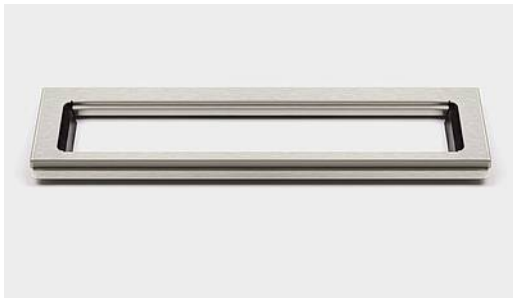

1500.0710

ClassicLine ramme | H 10 mm | Børstet stål

Rammens højde (8, 10 eller 12 mm) er afhængig af tykkelsen på gulvflisen

Gummiindlægget sikrer en præcis placering i armaturet, og et forsænket leje sikrer, at risten ligger præcist i rammen

Rammen er obligatorisk og har to funktioner: at bære risten og give en flot overgang

Specifikationer

ARTIKEL NR	TUN NUMBER	VVS NUMBER	VÆGT INKL EMBA
1500.0710	5361006	155010310	800
VÆGT EXCL EMBA	MATERIALE	ANVENDELSE	OVERFLADE
640	Rustfri stål (AISI 304)	Linjeafløb	Børstet
INDBYGNINGSLÆNGDE HØJDE (H)	LÆNGDEMODEL	PASSER TIL ARMATUR	
(L) 695 mm	H 10 mm 700 mm	Armaturliste: 1001, 1002, 1003, 1004, 1100, 5002, 5003	
INDLÆG			
Kunststof			