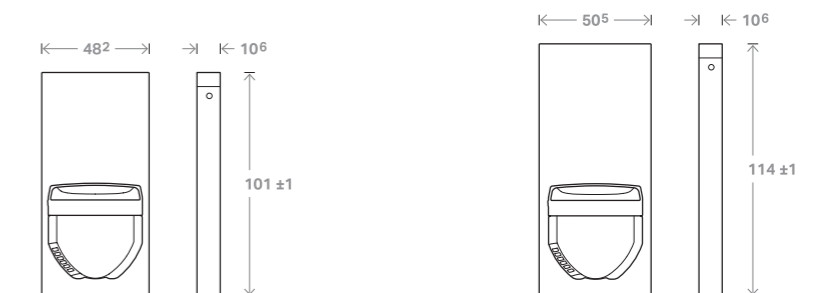

Sortiment af WC-modeller

	Højde 101		Højde 114	
	Geberit Monolith	Geberit Monolith Plus	Geberit Monolith	Geberit Monolith Plus
Til WC-skåle til væghængte toiletter og Geberit AquaClean	hvid 131.021.SI.5 sort 131.021.SJ.5 umbra 131.021.SQ.5 sand 131.021.TG.5	131.221.SI.5 131.221.SJ.5 131.221.SQ.5 131.221.TG.5	hvid 131.031.SI.5 sort 131.031.SJ.5 umbra 131.031.SQ.5 sand 131.031.TG.5	131.231.SI.5 131.231.SJ.5 131.231.SQ.5 131.231.TG.5
Til gulvstående WC-skåle	hvid 131.001.SI.5 sort 131.001.SJ.5 umbra 131.001.SQ.5 sand 131.001.TG.5	131.201.SI.5 131.201.SJ.5 131.201.SQ.5 131.201.TG.5	hvid 131.033.SI.5 sort 131.033.SJ.5 umbra 131.033.SQ.5 sand 131.033.TG.5	131.233.SI.5 131.233.SJ.5 131.233.SQ.5 131.233.TG.5
Til Geberit AquaClean 8000 / 8000plus	hvid 131.023.SI.5 sort 131.023.SJ.5 umbra 131.023.SQ.5 sand 131.023.TG.5	131.224.SI.5 131.224.SJ.5 131.224.SQ.5 131.224.TG.5	hvid 131.032.SI.5 sort 131.032.SJ.5 umbra 131.032.SQ.5 sand 131.032.TG.5	131.232.SI.5 131.232.SJ.5 131.232.SQ.5 131.232.TG.5