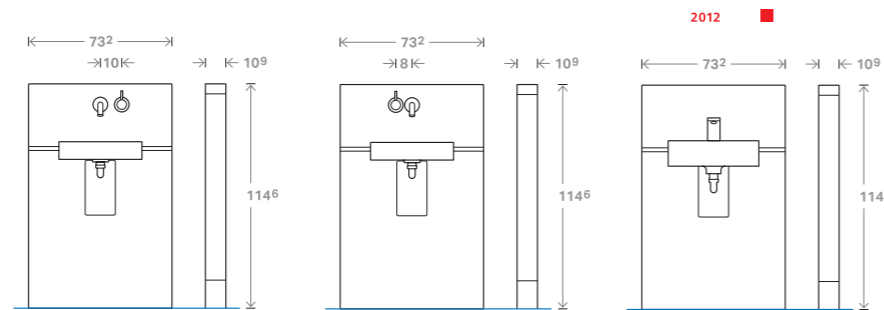

Geberit Monolith modul til håndvaske

Modulet til håndvasken kan bruges sammen med en lang række vaske. Du kan også frit vælge mellem et armatur, der enten er væghængt eller monteret på håndvask. Desuden er der formonteret en afdækningsprofil til håndklædeholderen.

Sortiment af håndvaskmodeller

	Vægarmatur med betjeningshåndtag til højre, til armaturer med 10 cm mål til borehuller	Vægarmatur med betjeningshåndtag til højre, til armaturer med 8 cm mål til borehuller	Håndvaskarmatur
Uden skuffe	hvid 131.043.SI.1 sort 131.043.SJ.1 umbra 131.043.SQ.1 sand 131.043.TG.1	hvid 131.047.SI.1 sort 131.047.SJ.1 umbra 131.047.SQ.1 sand 131.047.TG.1	hvid 131.051.SI.1 sort 131.051.SJ.1 umbra 131.051.SQ.1 sand 131.051.TG.1
Skuffe til venstre	hvid 131.040.SI.1 sort 131.040.SJ.1 umbra 131.040.SQ.1 sand 131.040.TG.1	hvid 131.044.SI.1 sort 131.044.SJ.1 umbra 131.044.SQ.1 sand 131.044.TG.1	hvid 131.048.SI.1 sort 131.048.SJ.1 umbra 131.048.SQ.1 sand 131.048.TG.1
Skuffe til højre	hvid 131.041.SI.1 sort 131.041.SJ.1 umbra 131.041.SQ.1 sand 131.041.TG.1	hvid 131.045.SI.1 sort 131.045.SJ.1 umbra 131.045.SQ.1 sand 131.045.TG.1	hvid 131.049.SI.1 sort 131.049.SJ.1 umbra 131.049.SQ.1 sand 131.049.TG.1
Skuffe til venstre og højre	hvid 131.042.SI.1 sort 131.042.SJ.1 umbra 131.042.SQ.1 sand 131.042.TG.1	hvid 131.046.SI.1 sort 131.046.SJ.1 umbra 131.046.SQ.1 sand 131.046.TG.1	hvid 131.050.SI.1 sort 131.050.SJ.1 umbra 131.050.SQ.1 sand 131.050.TG.1

Tilbehør til Geberit Monolith modul til håndvaske (producent: EMCO)

Dobbelt håndklædeholder	længde 31 cm	131.109.21.1	længde 41 cm	131.110.21.1
Skinne	lang	131.129.94.1	kort	131.137.94.1
Sæbedispenser		131.119.00.1		

Geberit Monolith modul til bideter

Hvad enten du leder efter et væghængt eller et gulvstående bidet, kan Geberit Monolith modul til bideter hjælpe dig med at gøre et godt indtryk. Som det er tilfældet med alle moduler, er frontbeklædningen lavet af sikkerhedsglas af høj kvalitet.