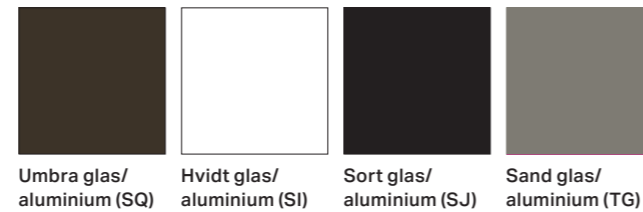

Enkel planlægning og montering.

Geberit Monolith moduler kort og godt.

Her finder du alle farve- og designmuligheder for produkterne samt målangivelser sammen med varenumre for hvert enkelt modul.

Farver