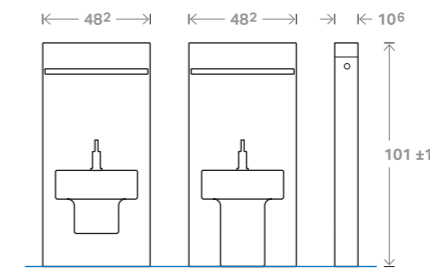

Geberit Monolith modul til bideter

Hvad enten du leder efter et væghængt eller et gulvstående bidet, kan Geberit Monolith modul til bideter hjælpe dig med at gøre et godt indtryk. Som det er tilfældet med alle moduler, er frontbeklædningen lavet af sikkerhedsglas af høj kvalitet.

Sortiment af bidetmodeller

Til væghængte og gulvstående skåle til bideter	hvid	131.030.SI.5
	sort	131.030.SJ.5
	umbra	131.030.SQ.5
	sand	131.030.TG.5

Geberit Monolith og Geberit Monolith Plus til WC'er

Geberit Monolith WC-moduler kan kombineres med en række forskellige væghængte og gulvstående WC-skåle såvel som Geberit AquaClean modeller, og det tilbyder en miljøvenlig teknologi med dobbeltskyl. Geberit Monolith Plus WC-modul har dog endnu flere imponerende funktioner: et integreret lugtudsugnings-system, sensortechnologi og ComfortLight.