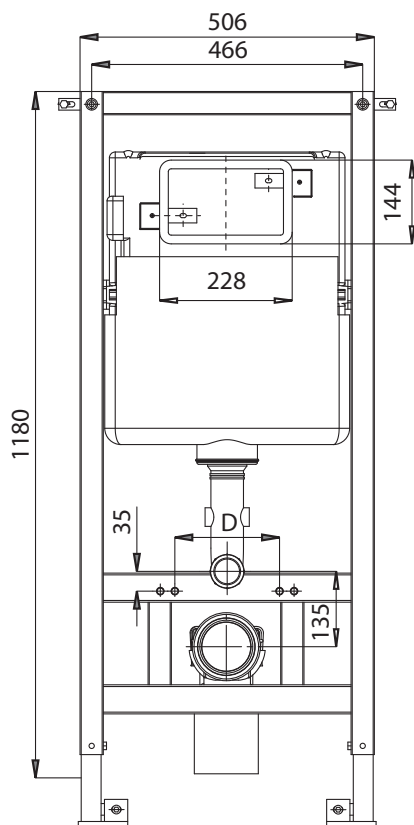

Hafa[®]

MOON

1273267

D=180/230